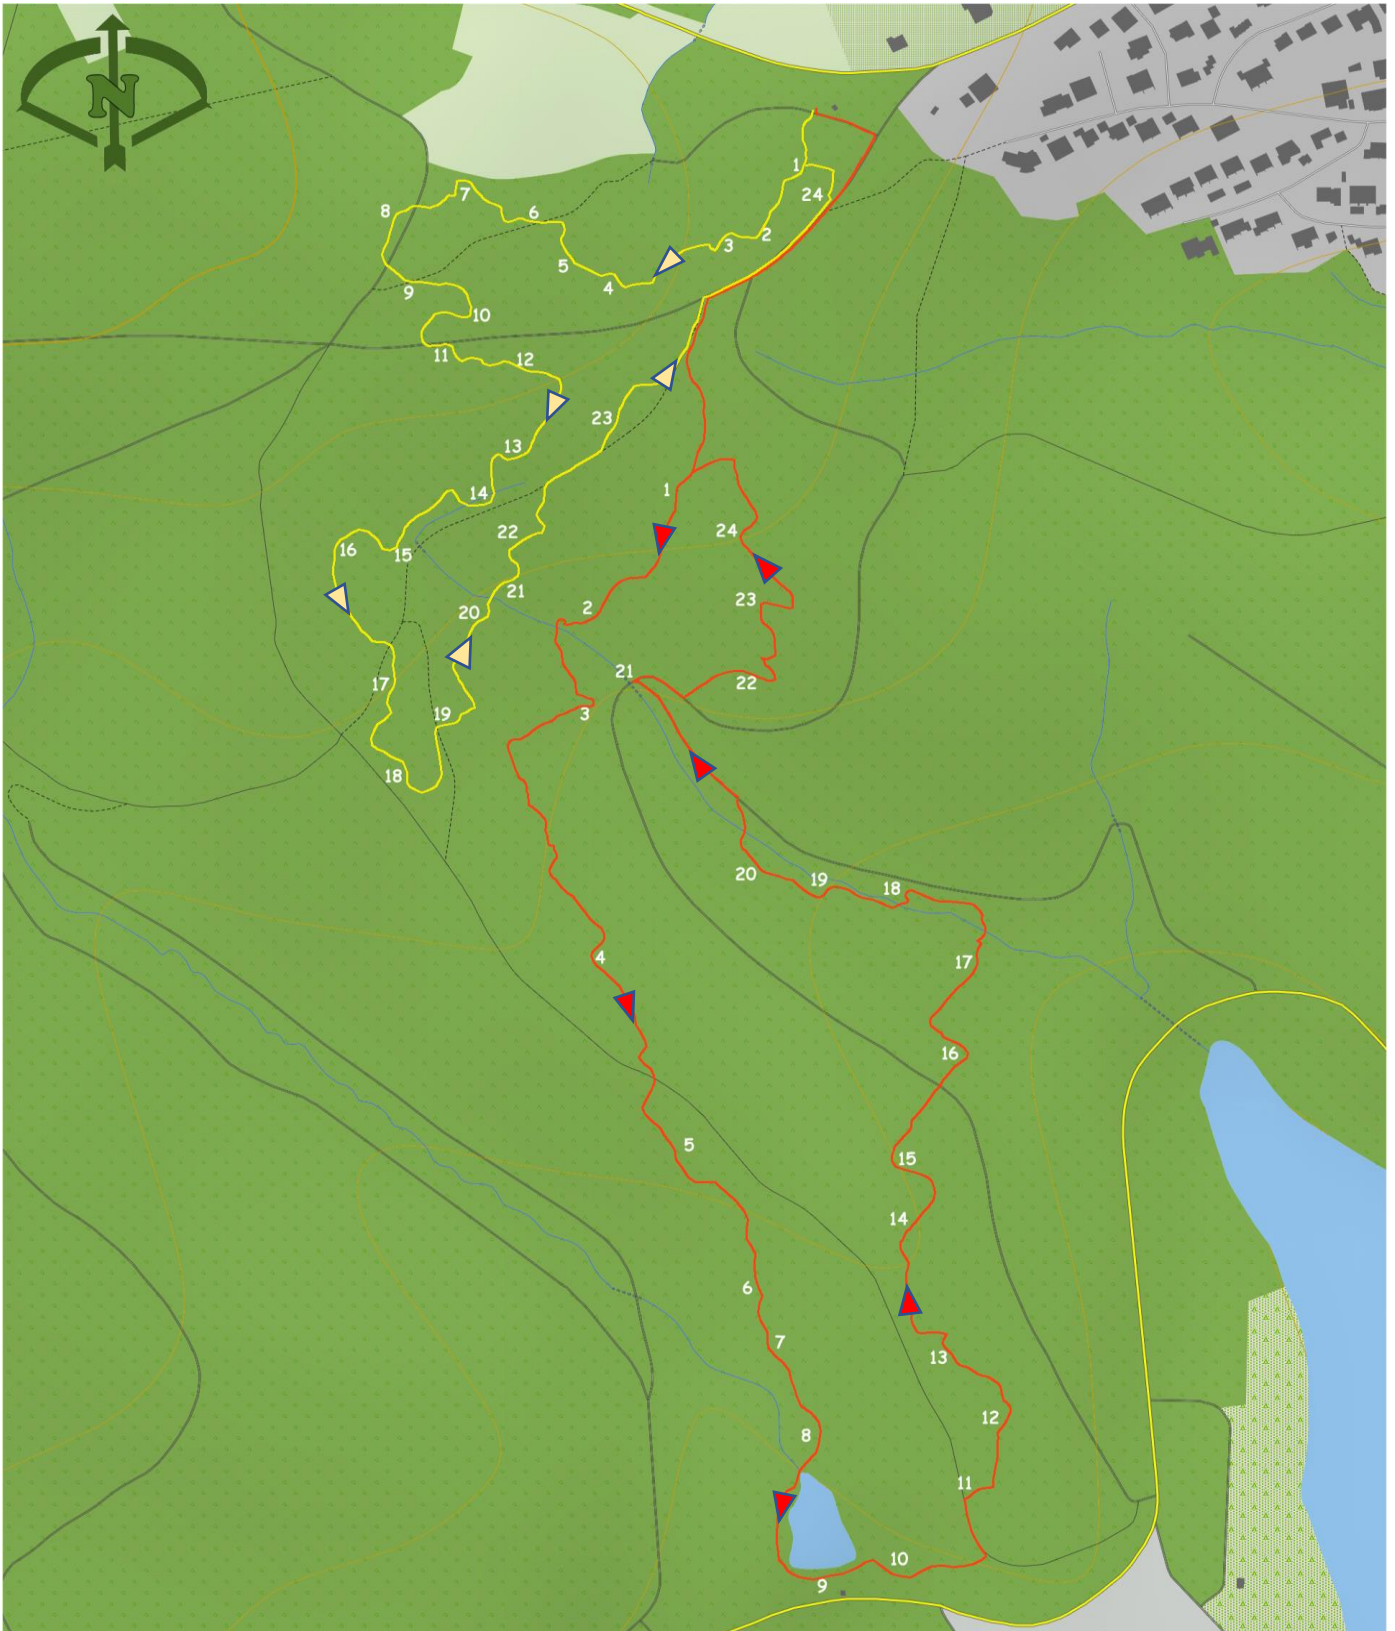

## Parcours BSV Sorpesee - Die Wildgänse Stand Mai 2023

Der Ausstieg aus, oder das verkürzen der Runde ist an verschiedenen Punkten möglich.  
Wir wünschen allen Besuchern viel Spaß - und immer alles im Kill.

Gelber Parcours

Roter Parcours